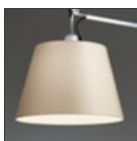

ACCESSORIES

TOLOMEO MEGA
DIFF.PERG.360
0780020A