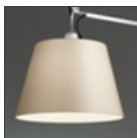

TOLOMEO MEGA
DIFF.PERG.320
0780010A